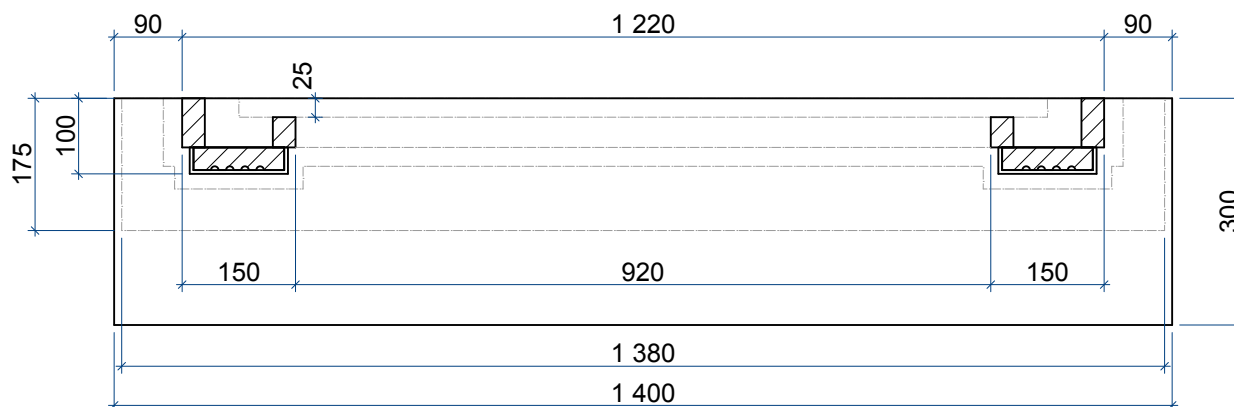

		Заказ:		Модель:	Auce Marble M-034
		Деталь:	Фронтальный вид		
Лист:	1	Материал:	Мрамор		
Всего:	2				

# Сечение 1-1

	Заказ:		Модель:	Auce Marble M-034
	Деталь:	Сечение		
Лист:	2	Материал:	Мрамор	
Всего:	2			